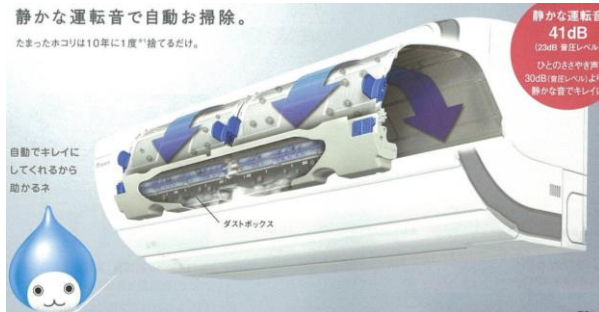

RX・FX・CX

オプション機能

別売の無線LAN 接続アダプターが必要です。インターネット接続環境ならびに別途通信費等がかかります。

運転モード切換

運転モードの切り換えや設定温度設定しつどが変更できます。

※本チラシの価格は全て税抜表示となっています。

ft20150604